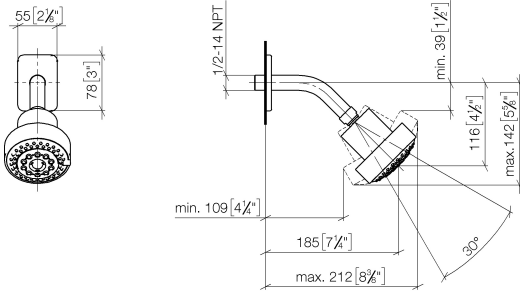

28 508 710

- Saliente 200 mm
- Articulación esférica giratoria 30°
- Ajustable en tres posiciones: PURIFY RAIN, COMPACT SOFT FLOW, COMPACT AQUAPRESSURE FLOW, caudal máx. 9 l/min (a 3 bares)
- Con sistema antical
- Alcachofa de ducha Ø 92mm
- Roseta 78 x 55 mm
- Racor 1/2"
- Función de: 7 l/min

	Cromo	28 508 710-00
	Cromo	28 508 710-00 0010
	Platino cepillado	28 508 710-06
	Platino cepillado	28 508 710-06 0010

Complementos recomendados

- Cuerpo empotrado -** 35 085 970 90
- Profundidad de montaje mín. 90 mm
 - Profundidad de montaje máx. 163 mm

28 508 710

mm [inches]

Diagrama de flujo

28 508 710

Lista de piezas de recambios

N°	Número de artículo	Denominación	Cantidad de montaje	Plazo de entrega
1	09 27 71 004-00	roseta	1	10
2	09 31 11 048 90	varilla	1	2
3	09 14 10 098 90	sello	1	2
4	09 11 03 011-00	racor	1	10
5	04 12 11 110 00-00	duchas	1	10