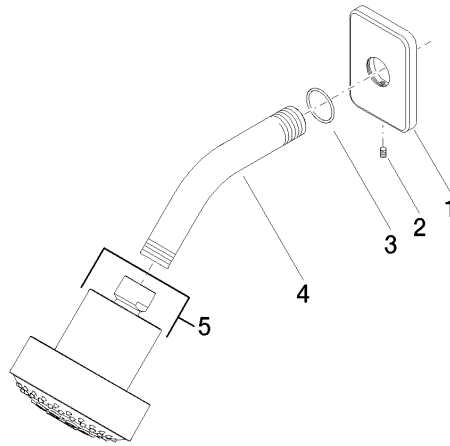

28 508 710

- Saliente 200 mm
- Articulación esférica giratoria 30°
- Ajustable en tres posiciones: PURIFY RAIN, COMPACT SOFT FLOW, COMPACT AQUAPRESSURE FLOW, caudal máx. 9 l/min (a 3 bares)
- Con sistema antical
- Alcachofa de ducha Ø 92mm
- Roseta 78 x 55 mm
- Racor 1/2"
- Función de: 7 l/min

	Cromo	28 508 710-00
	Cromo	28 508 710-00 0010
	Platino cepillado	28 508 710-06
	Platino cepillado	28 508 710-06 0010

Complementos recomendados

- Cuerpo empotrado -** 35 085 970 90
- Profundidad de montaje mín. 90 mm
 - Profundidad de montaje máx. 163 mm

28 508 710

mm [inches]

Diagrama de flujo

28 508 710

Lista de piezas de recambios

N°	Número de artículo	Denominación	Cantidad de montaje	Plazo de entrega
1	09 27 71 004-00	roseta	1	10
2	09 31 11 048 90	varilla	1	2
3	09 14 10 098 90	sello	1	2
4	09 11 03 011-00	racor	1	10
5	04 12 11 110 00-00	duchas	1	10