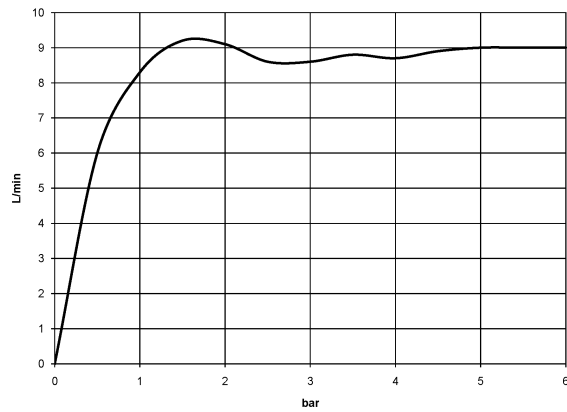

28 508 710

- Saliente 200 mm
- Articulación esférica giratoria 30°
- Ajustable en tres posiciones: PURIFY RAIN, COMPACT SOFT FLOW, COMPACT AQUAPRESSURE FLOW, caudal máx. 9 l/min (a 3 bares)
- Con sistema antical
- Alcachofa de ducha Ø 92mm
- Roseta 78 x 55 mm
- Racor 1/2"
- Función de: 7 l/min

28 508 710

mm [inches]

Diagrama de flujo

28 508 710

Lista de piezas de recambios

N°	Número de artículo	Denominación	Cantidad de montaje	Plazo de entrega
1	09 27 71 004-00	roseta	1	10
2	09 31 11 048 90	varilla	1	2
3	09 14 10 098 90	sello	1	2
4	09 11 03 011-00	racor	1	10
5	04 12 11 110 00-00	duchas	1	10